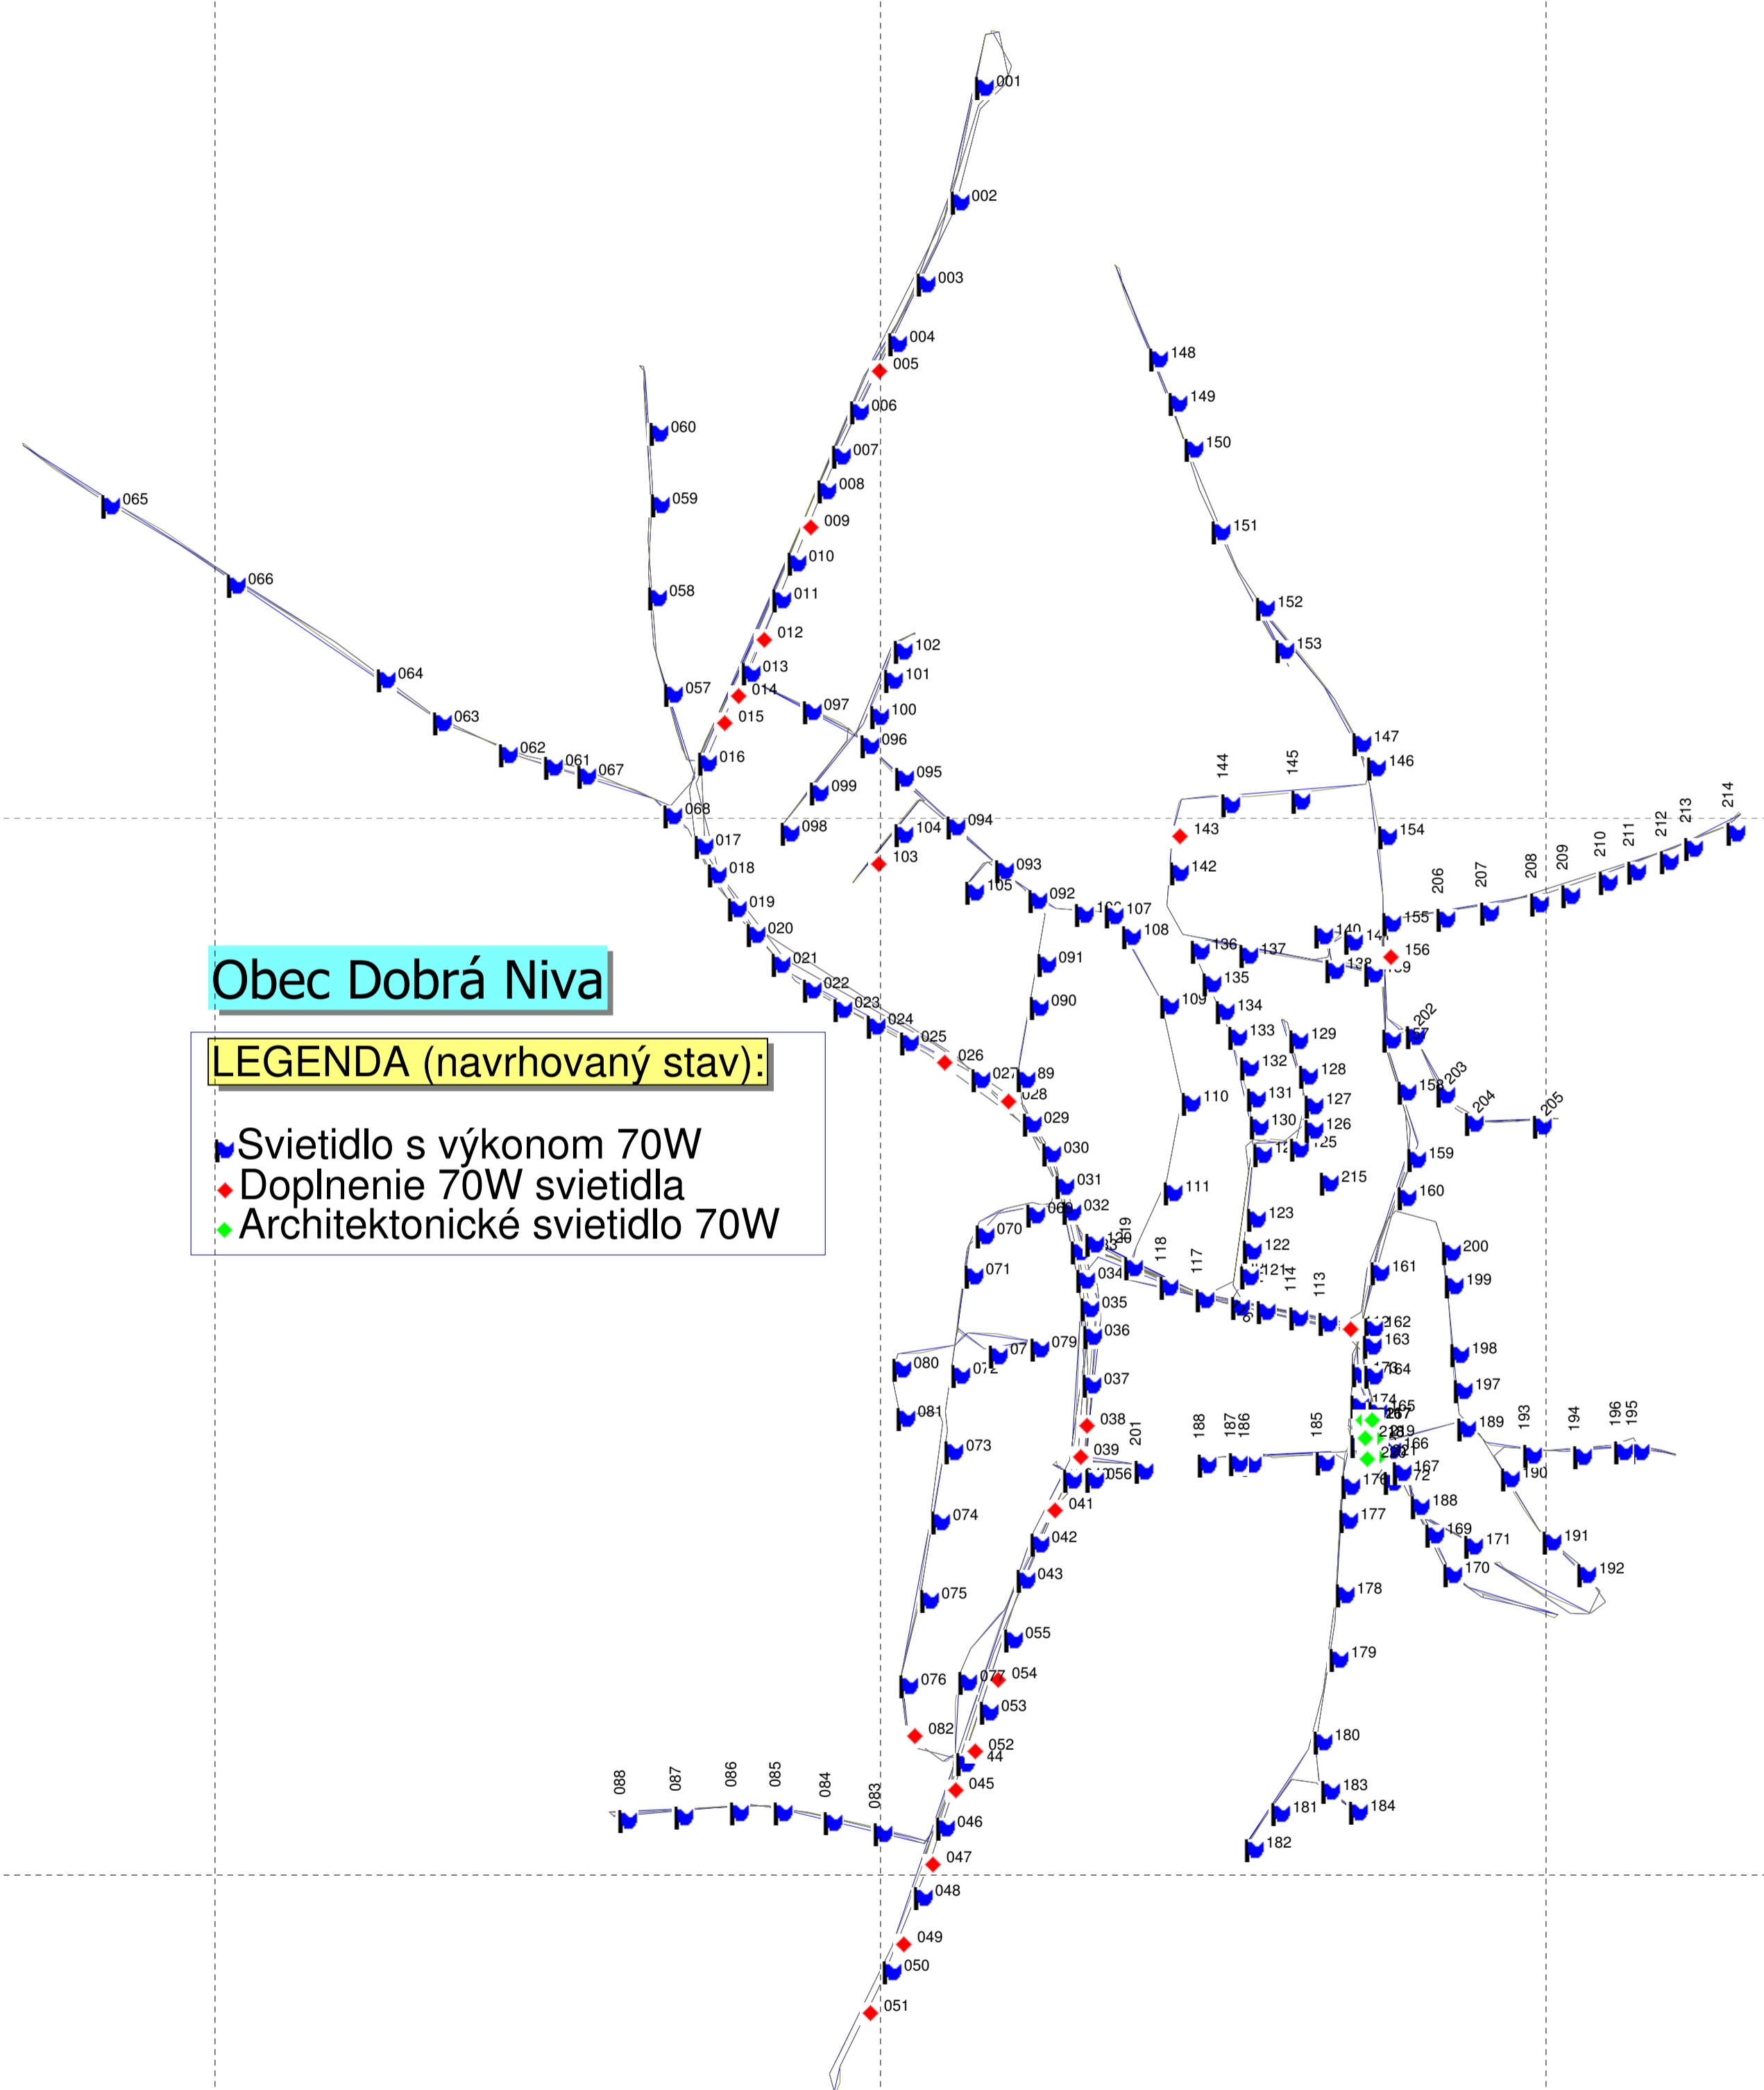

48 29' 00"

48 28' 30"

48 28' 00"

# Obec Dobrá Niva

## LEGENDA (navrhovaný stav):

-  Svietidlo s výkonom 70W
-  Doplnenie 70W sietidla
-  Architektonické sietidlo 70W

19 05' 30"

19 06' 00"

19 06' 30"