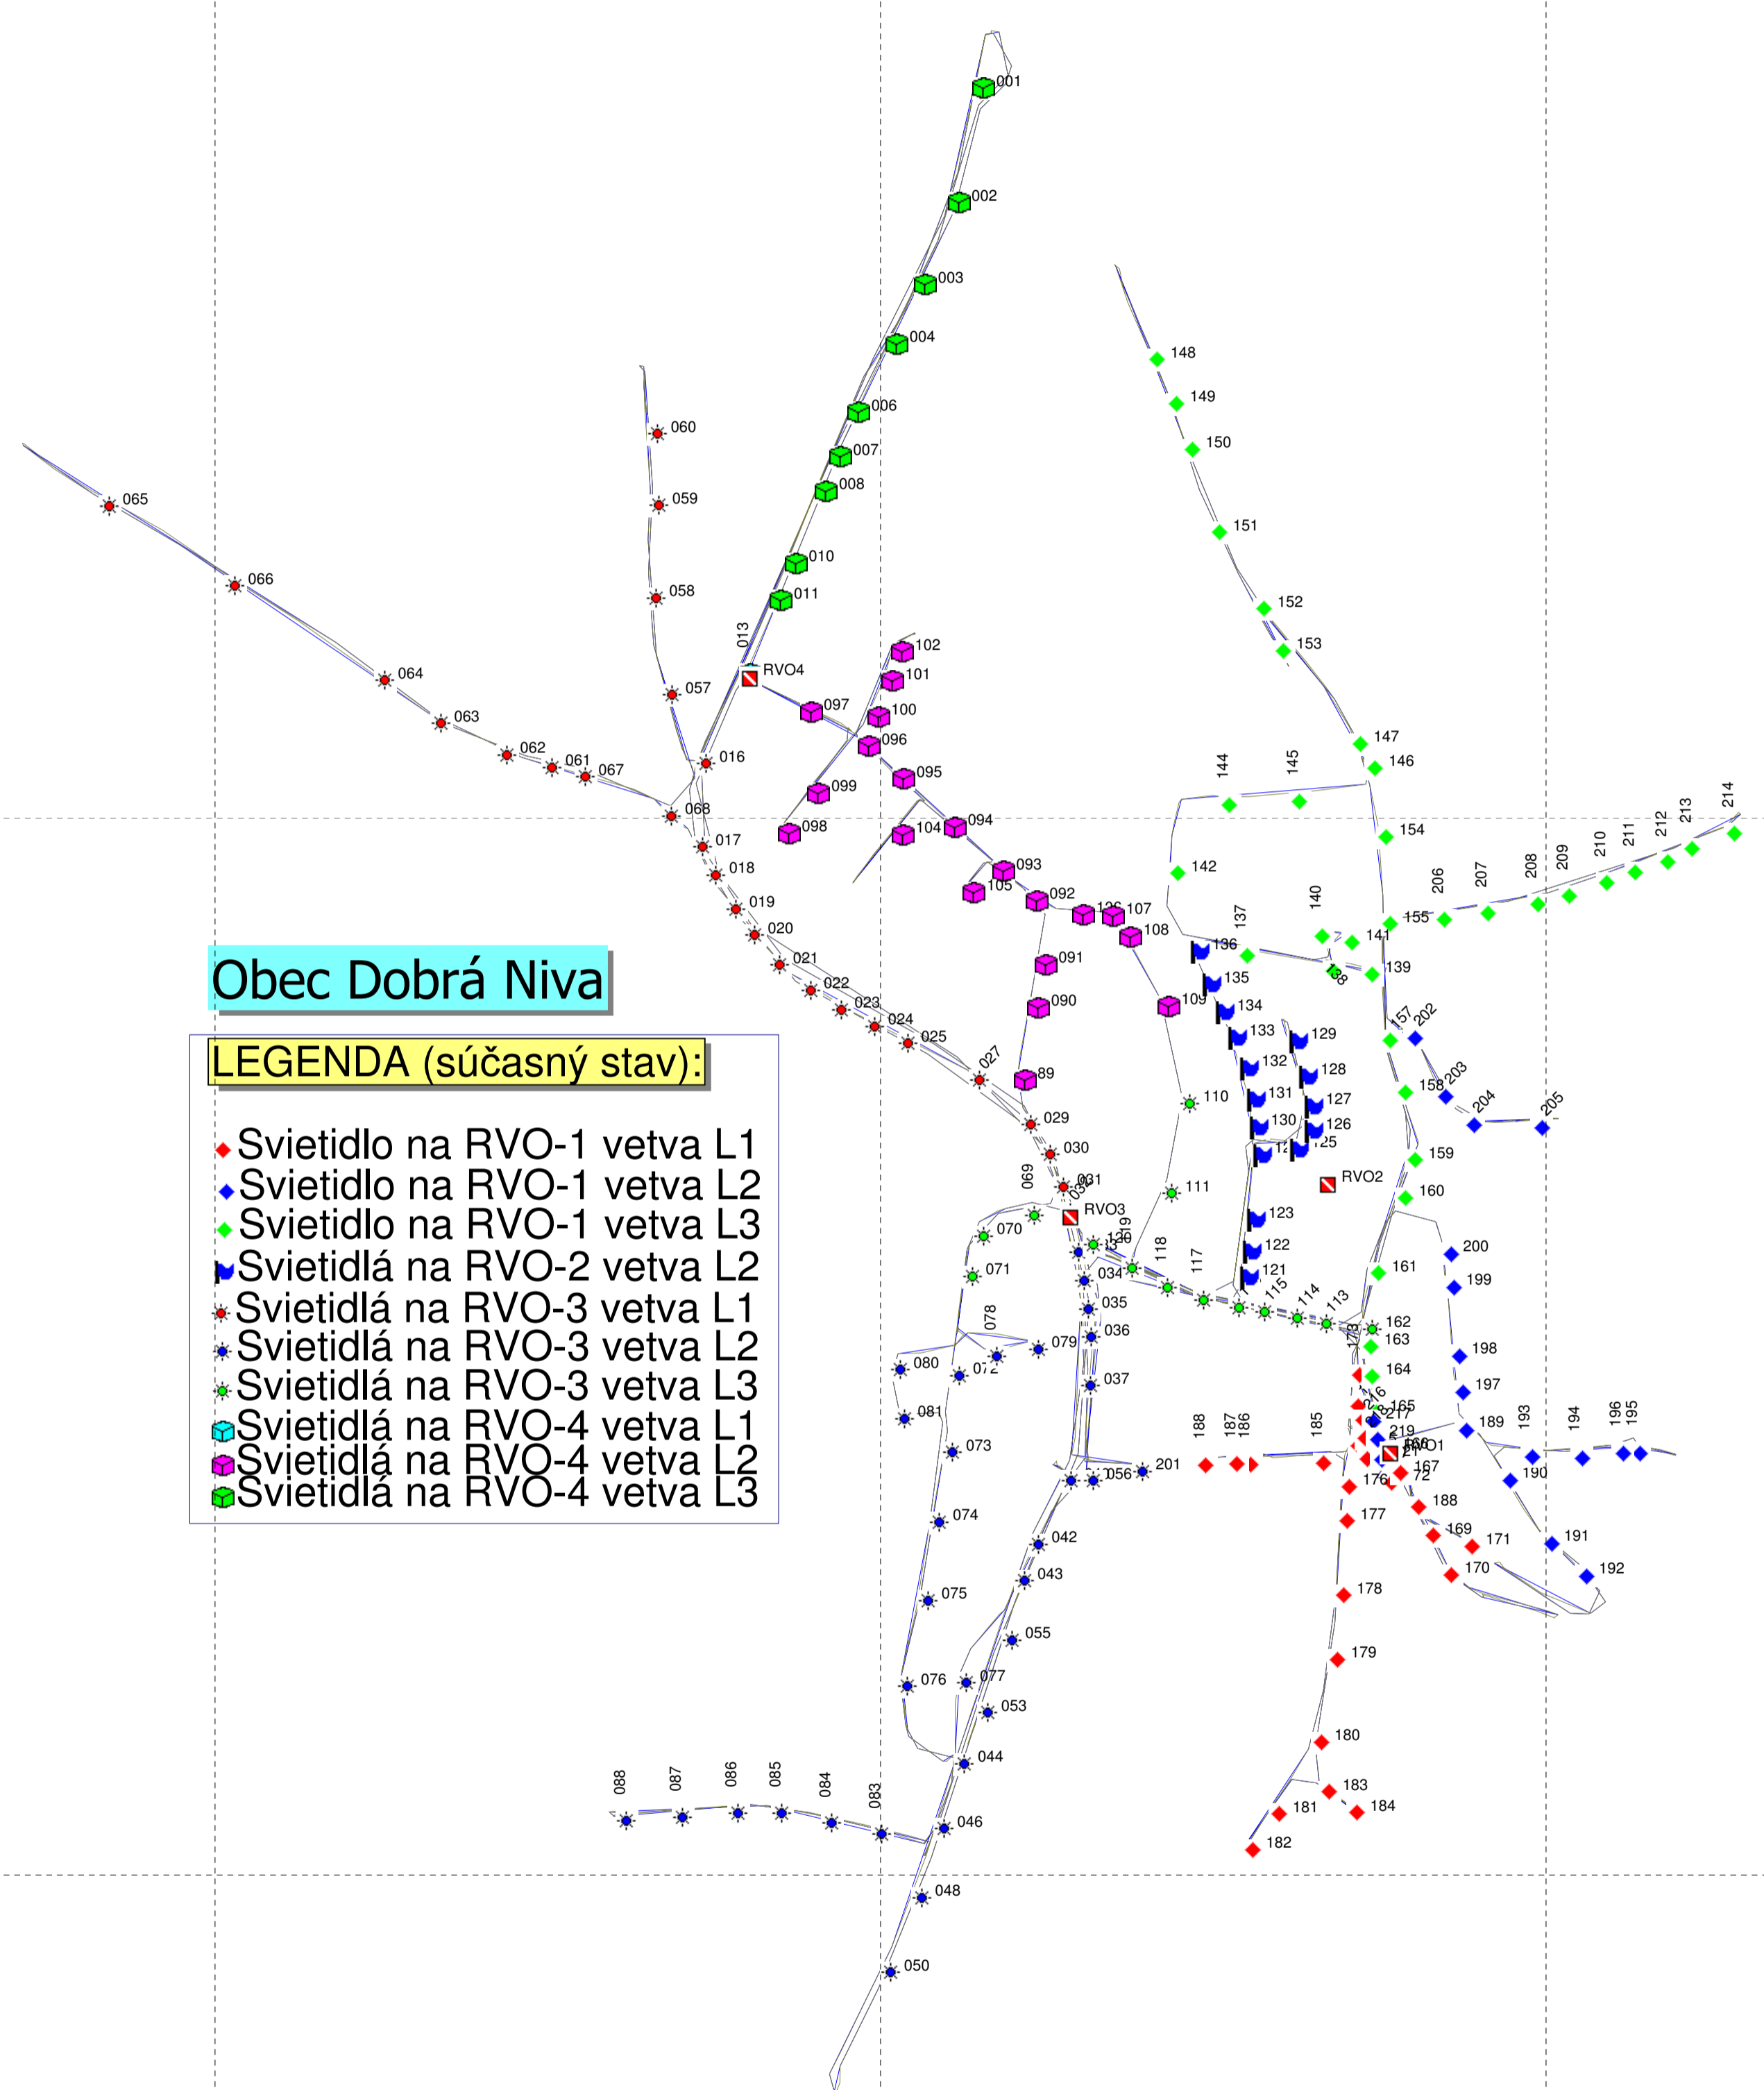

48 29' 00"

48 28' 30"

48 28' 00"

Obec Dobrá Niva

LEGENDA (súčasný stav):

- ◆ Svetidlo na RVO-1 vetva L1
- ◆ Svetidlo na RVO-1 vetva L2
- ◆ Svetidlo na RVO-1 vetva L3
- ◆ Svetidlá na RVO-2 vetva L2
- ◆ Svetidlá na RVO-3 vetva L1
- ◆ Svetidlá na RVO-3 vetva L2
- ◆ Svetidlá na RVO-3 vetva L3
- ◆ Svetidlá na RVO-4 vetva L1
- ◆ Svetidlá na RVO-4 vetva L2
- ◆ Svetidlá na RVO-4 vetva L3

19 05' 30"

19 06' 00"

19 06' 30"