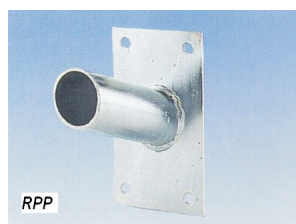

RPP 60/L 200
RPP 60/L 1000

úchytká na stenu plochá
úchytká na stenu plochá

RCD 60/60

úchytká na stĺp uhlová

RD 60/76-u

redukcia univerzálna priama

RHT 60/60

redukcia stožiarová uhlová