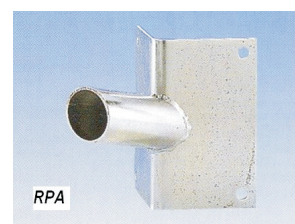

RPP 60/L 200
RPP 60/L 1000

úchytká na stenu plochá
úchytká na stenu plochá

RCD 60/60

úchytká na stĺp uhlová

RD 60/76-u

redukcia univerzálna priama

RHT 60/60

redukcia stožiarová uhlová