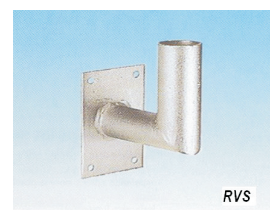

RPP 60/L 200
RPP 60/L 1000

úchytká na stenu plochá
úchytká na stenu plochá

RCD 60/60

úchytká na stĺp uhlová

RD 60/76-u

redukcia univerzálna priama

RHT 60/60

redukcia stožiarová uhlová