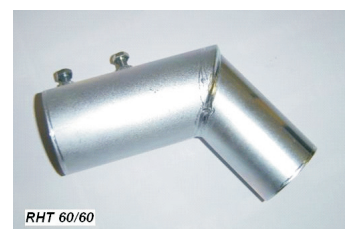

RPP 60/L 200
RPP 60/L 1000

úchytká na stenu plochá
úchytká na stenu plochá

RCD 60/60

úchytká na stĺp uhlová

RD 60/76-u

redukcia univerzálna priama

RHT 60/60

redukcia stožiarová uhlová