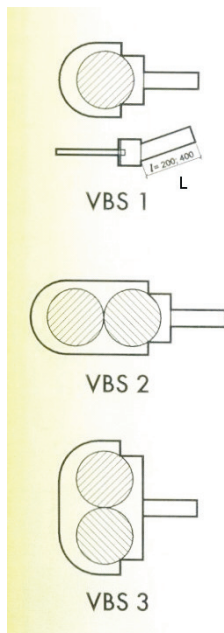

Držiaky a výložníky pre verejné a parkové svietidlá

VBS 1/200
VBS 2/200
VBS 3/200

výložník na stĺp L 200
výložník - stĺpy za sebou
výložník - stĺpy vedľa seba

VBS 1/300
VBS 1/400
VBS 1/500
VBS 1/600
VBS 1/800

výložník na stĺp L 300
výložník na stĺp L 400
výložník na stĺp L 500
výložník na stĺp L 600
výložník na stĺp L 800

DVO

držiak na stenu \varnothing 60

RVS 60

úchytká na stenu uhlová

RPA 60

úchytká na stenu rohová

RPP 60/L 200
RPP 60/L 1000

úchytká na stenu plochá
úchytká na stenu plochá

RCD 60/60

úchytká na stĺp uhlová

RD 60/76-u

redukcia univerzálna priama

RHT 60/60

redukcia stožiarová uhlová